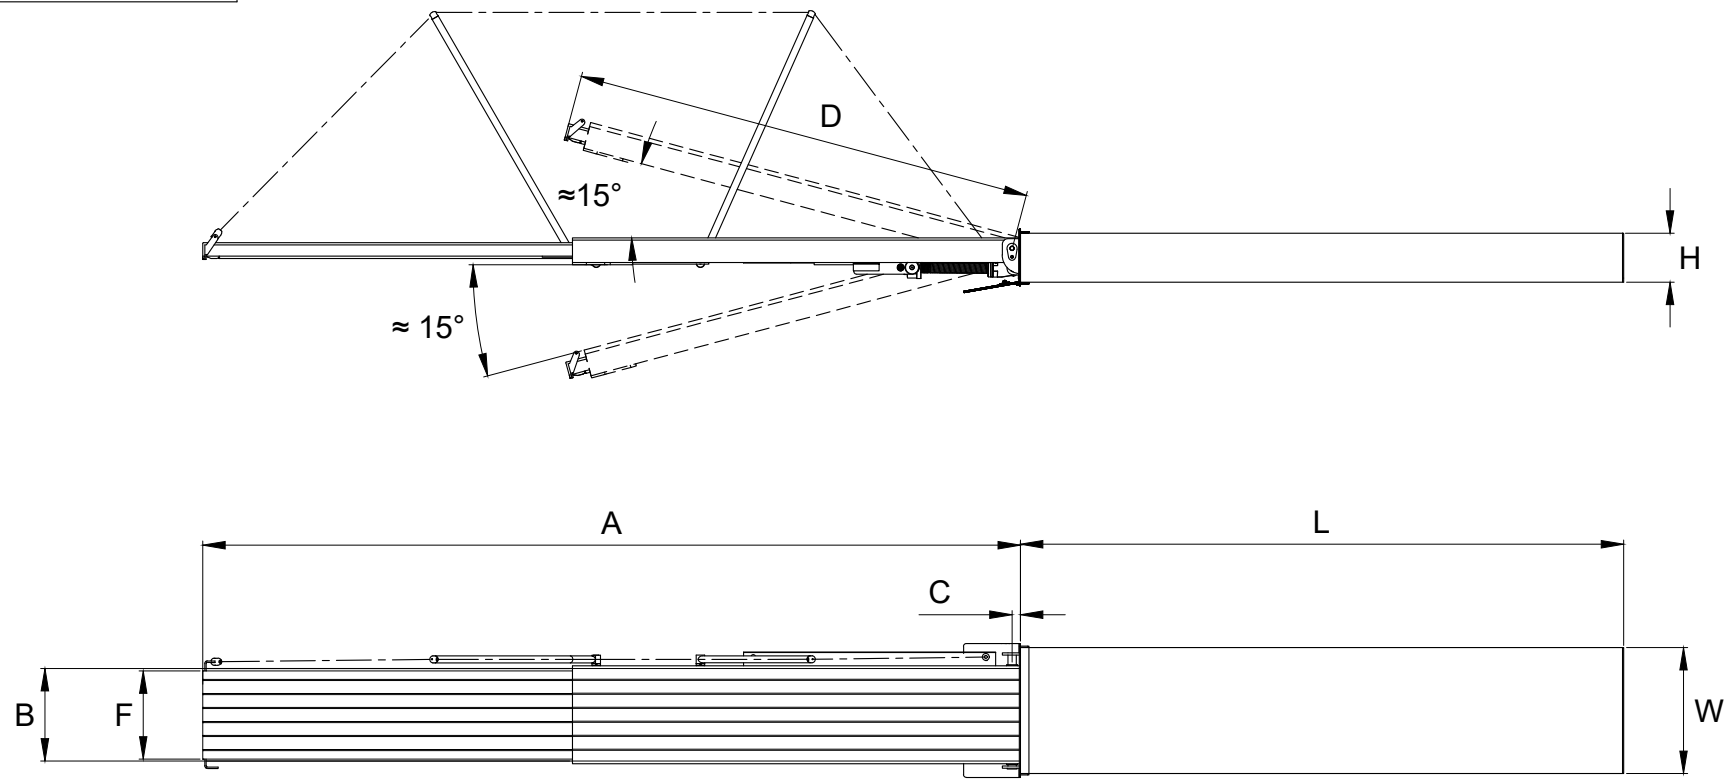

A (mm)	≈2200	≈2500	≈2900
B (mm)	330	330	330
C (mm)	30	30	30
D (mm)	1275	1455	1645
F (mm)	315	315	315
H (mm)	175	175	175
L (mm)	1725	1875	2155
W (mm)	450	450	450
Weight (Kg)	≈ 150	≈ 175	≈ 190
Power supply	12 - 24 Volt		

A (mm)	≈2700	≈3400
B (mm)	330	330
C (mm)	235	535
D (mm)	1455	1645
F (mm)	315	315
H (mm)	175	175
L (mm)	2070	2800
W (mm)	450	450
Weight (Kg)	205	250
Power Supply	12 - 24 Volt	

Product

**PE 661C "La Passerella"**