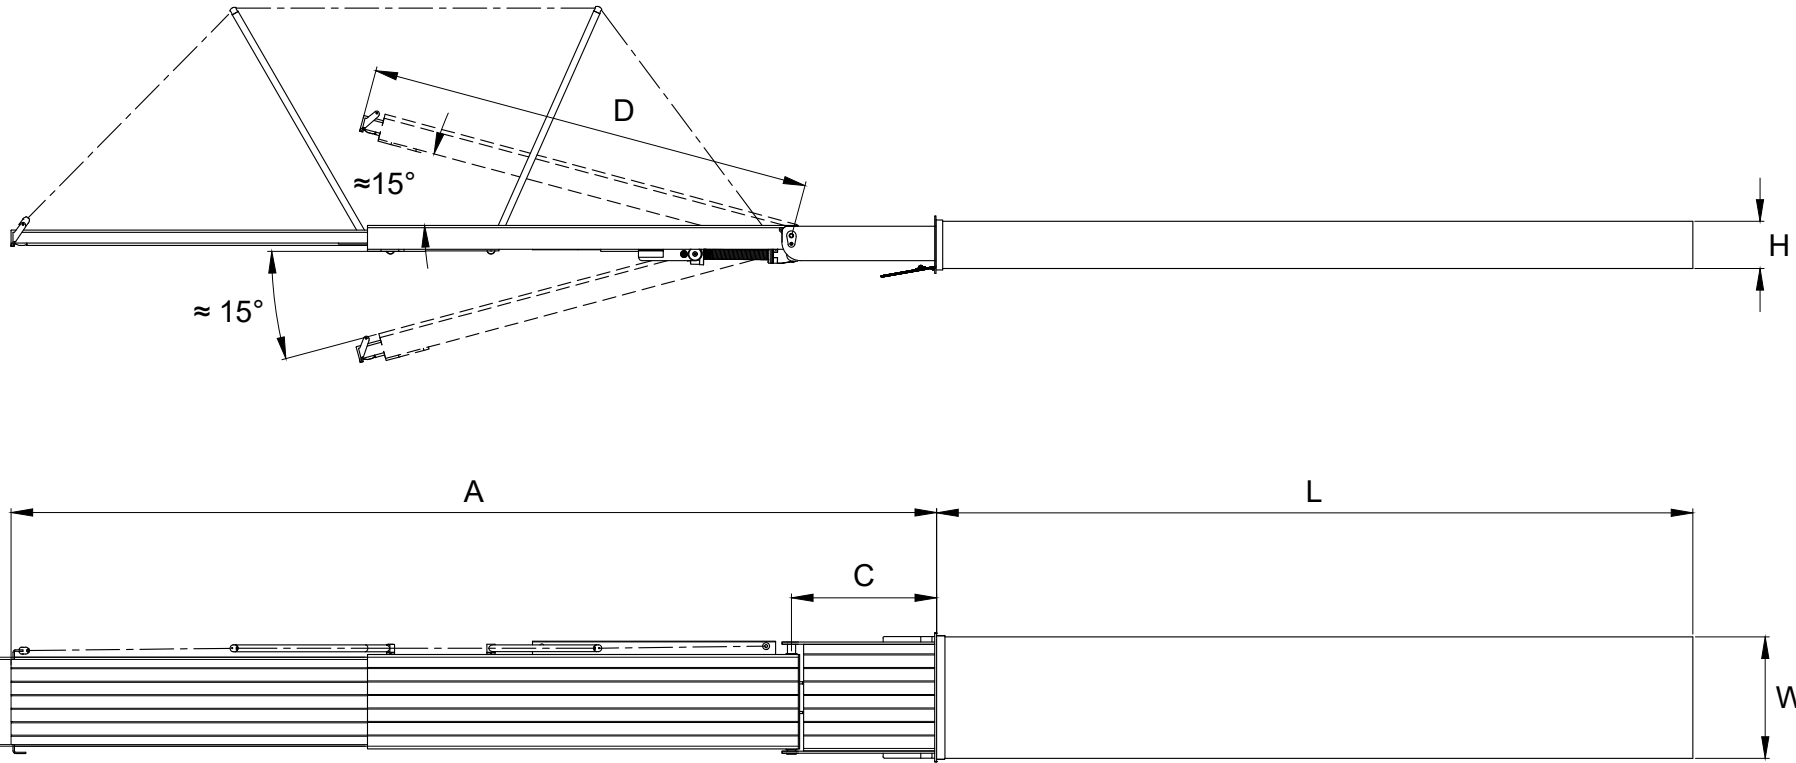

A (mm)	≈2200	≈2500	≈2900
B (mm)	330	330	330
C (mm)	30	30	30
D (mm)	1275	1455	1645
F (mm)	315	315	315
H (mm)	175	175	175
L (mm)	1725	1875	2155
W (mm)	450	450	450
Weight (Kg)	≈ 150	≈ 175	≈ 190
Power supply	12 - 24 Volt		

A (mm)	≈2700	≈3400
B (mm)	330	330
C (mm)	235	535
D (mm)	1455	1645
F (mm)	315	315
H (mm)	175	175
L (mm)	2070	2800
W (mm)	450	450
Weight (Kg)	205	250
Power Supply	12 - 24 Volt	

Product

**PE 661C "La Passerella"**