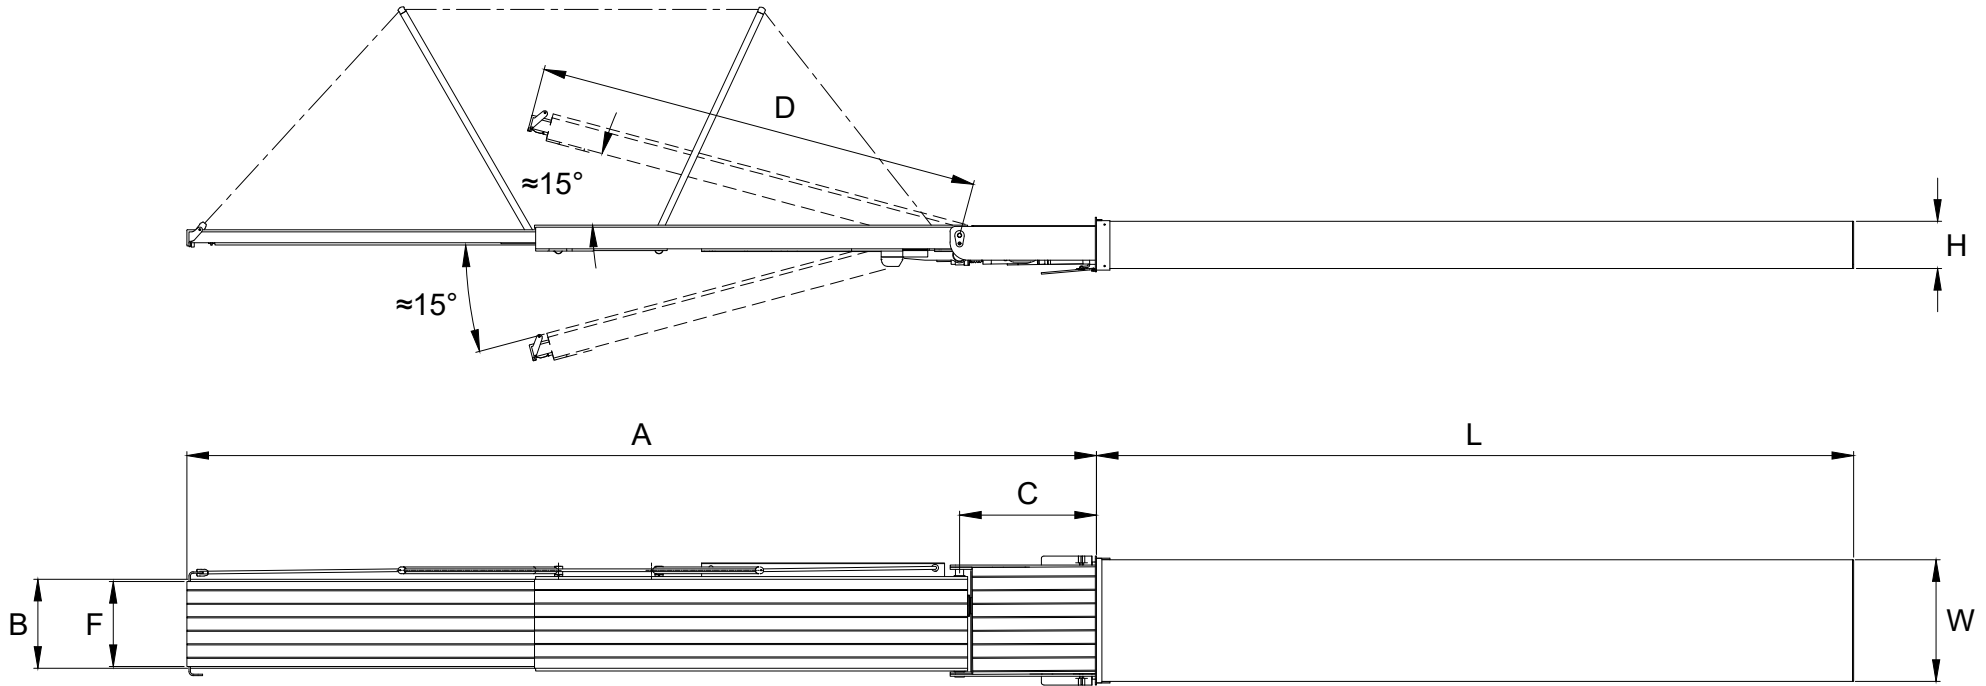

A (mm)	≈2200	≈2500	≈2900
B (mm)	330	330	330
C (mm)	30	30	30
D (mm)	1275	1455	1645
F (mm)	315	315	315
H (mm)	175	175	175
L (mm)	1870	2020	2300
W (mm)	450	450	450
Weight (Kg)	≈ 150	≈ 175	≈ 190
Power supply	12 - 24 Volt		

Product

**PE 661 "La Passerella"**

**Electric Retractable Passerelle**

A (mm)	≈2700	≈3400
B (mm)	330	330
C (mm)	220	505
D (mm)	1455	1645
F (mm)	315	315
H (mm)	175	175
L (mm)	2070	2800
W (mm)	450	450
Weight (Kg)	≈ 230	≈260
Power supply	12 - 24 Volt	

Product

**PE 661.C "La Passerella"**

**Electric Retractable Passerelle**