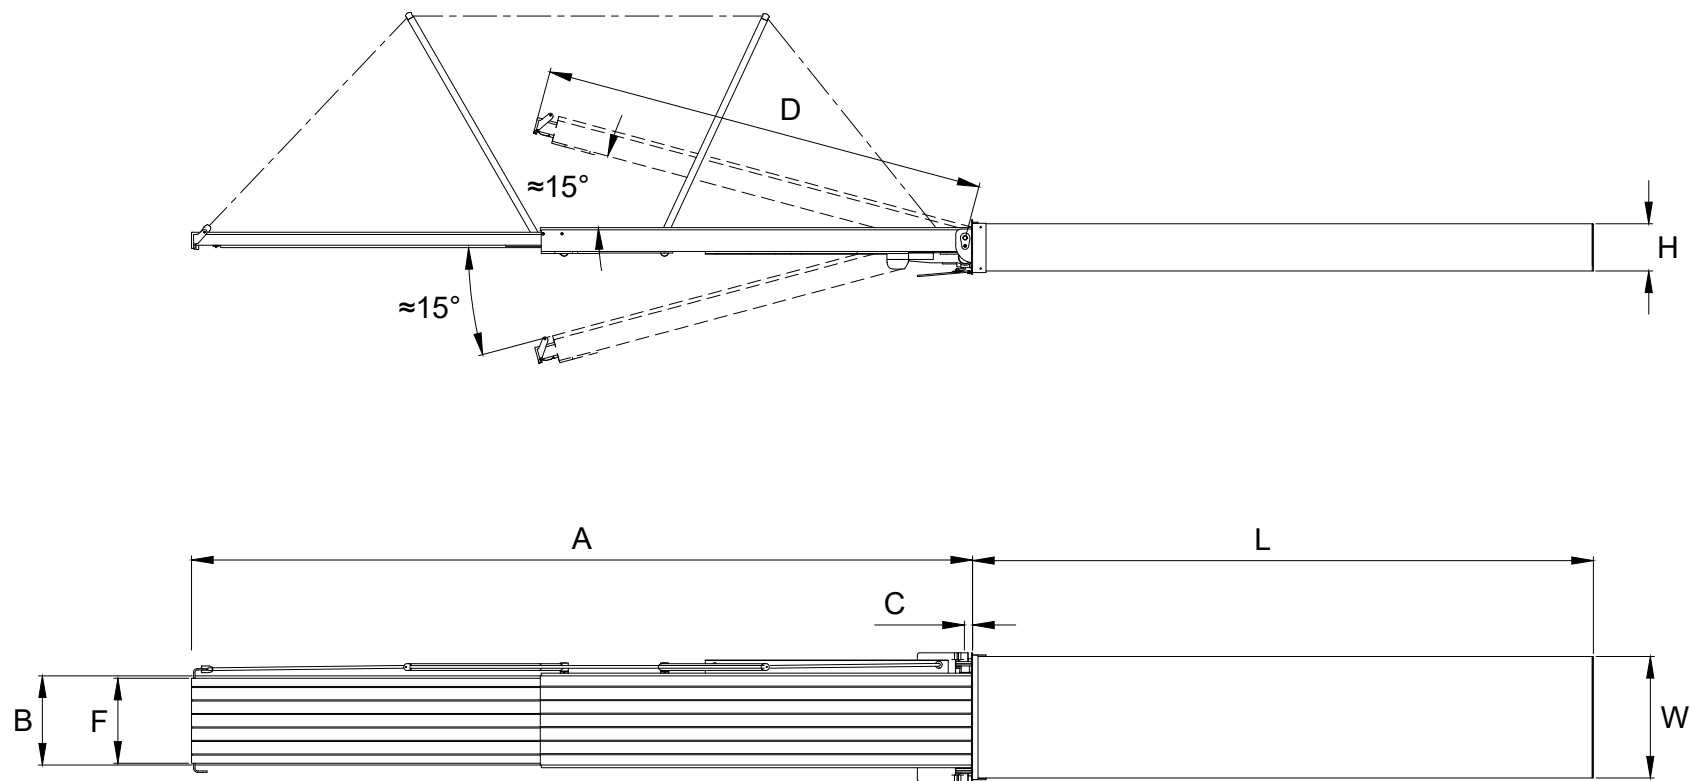

A (mm)	≈2200	≈2500	≈2900
B (mm)	330	330	330
C (mm)	30	30	30
D (mm)	1275	1455	1645
F (mm)	315	315	315
H (mm)	175	175	175
L (mm)	1870	2020	2300
W (mm)	450	450	450
Weight (Kg)	≈ 150	≈ 175	≈ 190
Power supply	12 - 24 Volt		

Product

**PE 661 "La Passerella"**

**Electric Retractable Passerelle**

A (mm)	≈2700	≈3400
B (mm)	330	330
C (mm)	220	505
D (mm)	1455	1645
F (mm)	315	315
H (mm)	175	175
L (mm)	2070	2800
W (mm)	450	450
Weight (Kg)	≈ 230	≈260
Power supply	12 - 24 Volt	

Product

**PE 661.C "La Passerella"**

**Electric Retractable Passerelle**